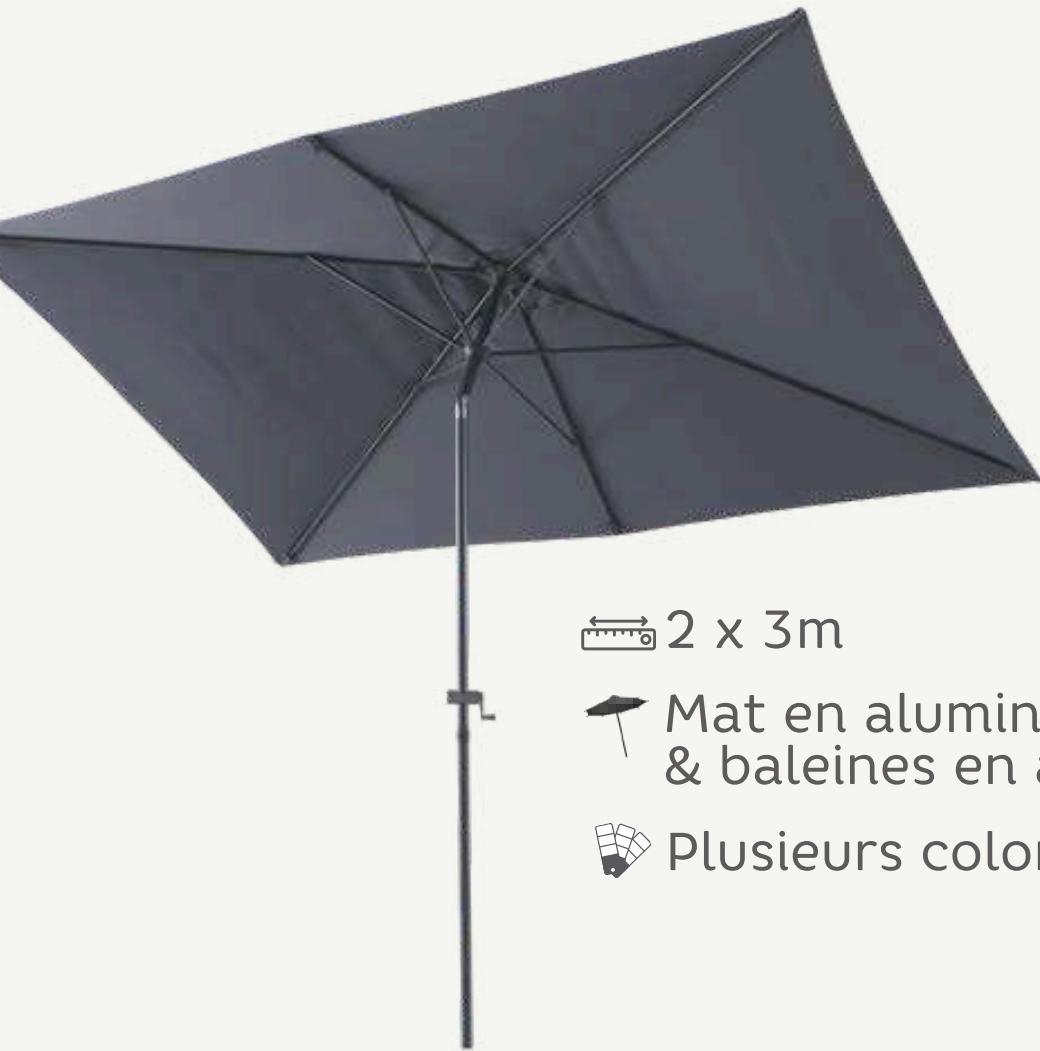

## POINTS FORTS :

- ⊕ Inclinable 5 positions
- ⊕ Orientable droite /gauche
- ⊕ Bonne résistance aux UV

# PARASOL MANO

89€

dont 0,29€ d'écomob

 2 x 3m

 Mat en aluminium imitation bois & baleines en acier

 Plusieurs coloris

## POINTS FORTS :

- ⊕ Inclinable
- ⊕ Manivelle d'ouverture
- ⊕ Bonne résistance aux UV

# PARASOL MANO

89€

dont 0,29€ d'écomob

 2 x 3m

 Mat en aluminium gris mat & baleines en acier

 Plusieurs coloris